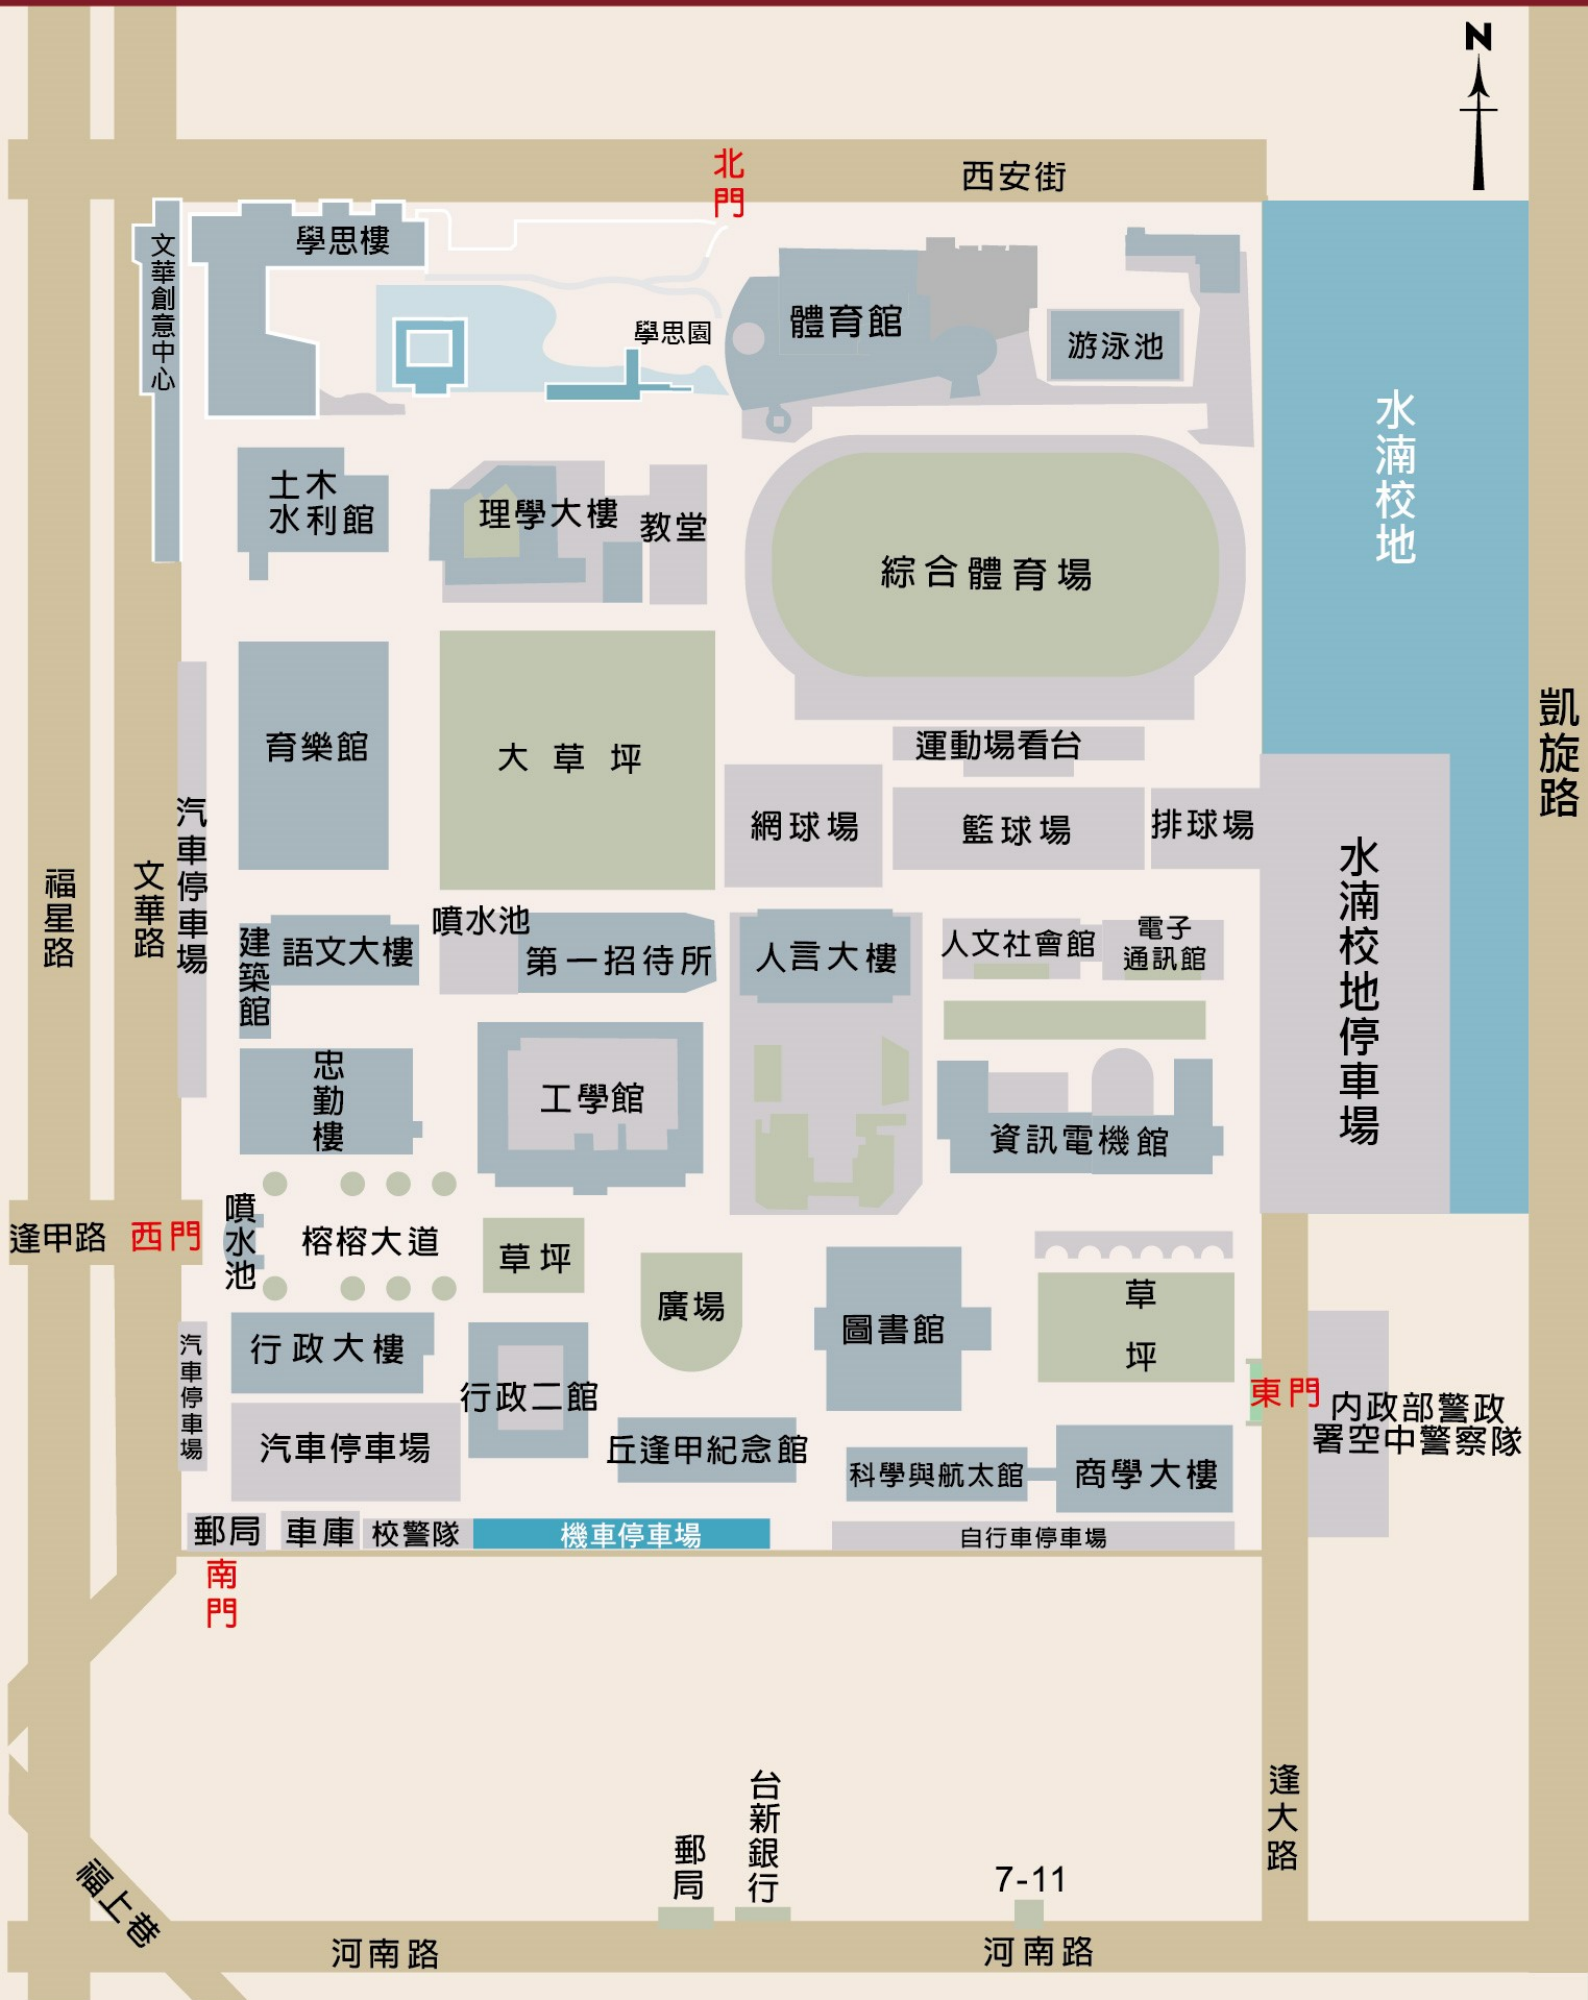

# 逢甲大學校區平面圖

北門

西安街

文華創意中心

學思樓

學思園

體育館

游泳池

土木水利館

理學大樓

教堂

綜合體育場

水湳校地

育樂館

大草坪

運動場看台

建築館

語文大樓

噴水池

第一招待所

人言大樓

人文社會館

電子通訊館

忠勤樓

工學館

資訊電機館

逢甲路

西門

噴水池

榕榕大道

草坪

廣場